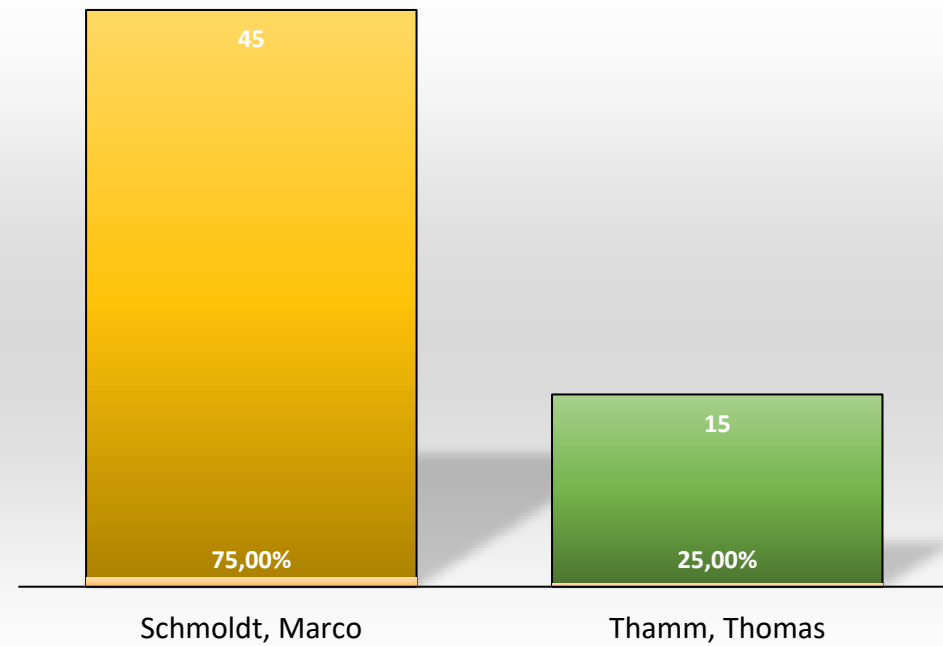

# Gemeinde Bördeland - Salzlandkreis Bürgermeisterwahl Stichwahl am 08.05.2022 - Ergebnisse

## Ortsteil Welsleben

Ortsteil Welsleben	Zahl	Prozent
Wahlberechtigte	1467	100,00%
Wähler/ Wahlbeteiligung	242	16,50%
gültige Stimmen	241	99,59%
ungültige Stimmen	1	0,41%

davon entfielen auf:	Zahl	Prozent
1. Schmoldt, Marco	172	71,37%
2. Thamm, Thomas	69	28,63%

## Ortsteil Zens

Ortsteil Zens	Zahl	Prozent
Wahlberechtigte	200	100,00%
Wähler/ Wahlbeteiligung	60	30,00%
gültige Stimmen	60	100,00%
ungültige Stimmen		0,00%

davon entfielen auf:		Zahl	Prozent
1.	Schmoldt, Marco	45	75,00%
2.	Thamm, Thomas	15	25,00%