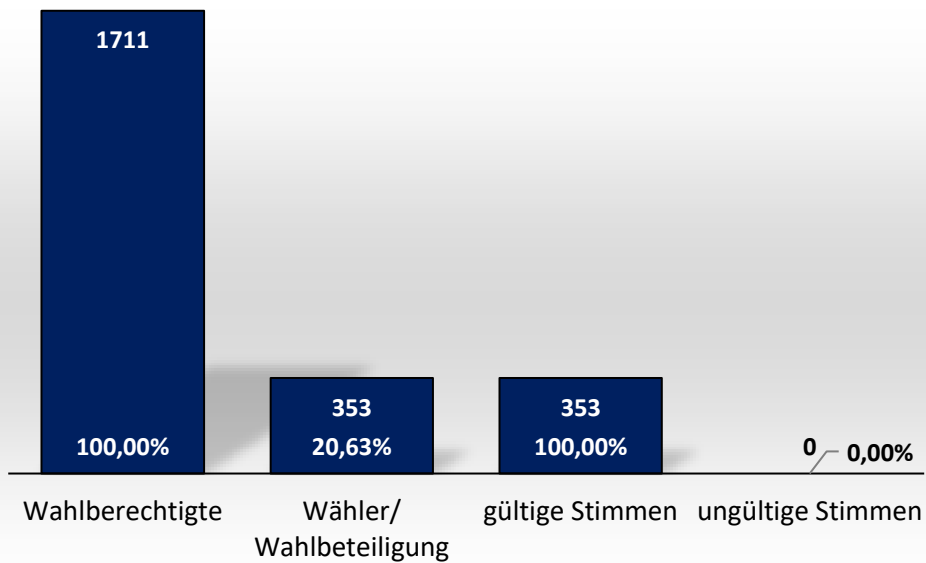

# Gemeinde Bördeland - Salzlandkreis Bürgermeisterwahl Stichwahl am 08.05.2022 - Ergebnisse

## Gesamt Gemeinde Bördeland

Gesamt Gemeinde Bördeland	Zahl	Prozent
Wahlberechtigte	6422	100,00%
Wähler/ Wahlbeteiligung	2133	33,21%
gültige Stimmen	2113	99,06%
ungültige Stimmen	20	0,94%

davon entfielen auf:	Zahl	Prozent
1. Schmoldt, Marco	1537	72,74%
2. Thamm, Thomas	576	27,26%

## Ortsteil Biere

Ortsteil Biere	Zahl	Prozent
Wahlberechtigte	1711	100,00%
Wähler/ Wahlbeteiligung	353	20,63%
gültige Stimmen	353	100,00%
ungültige Stimmen	0	0,00%

davon entfielen auf:	Zahl	Prozent
1. Schmoldt, Marco	143	40,51%
2. Thamm, Thomas	210	59,49%