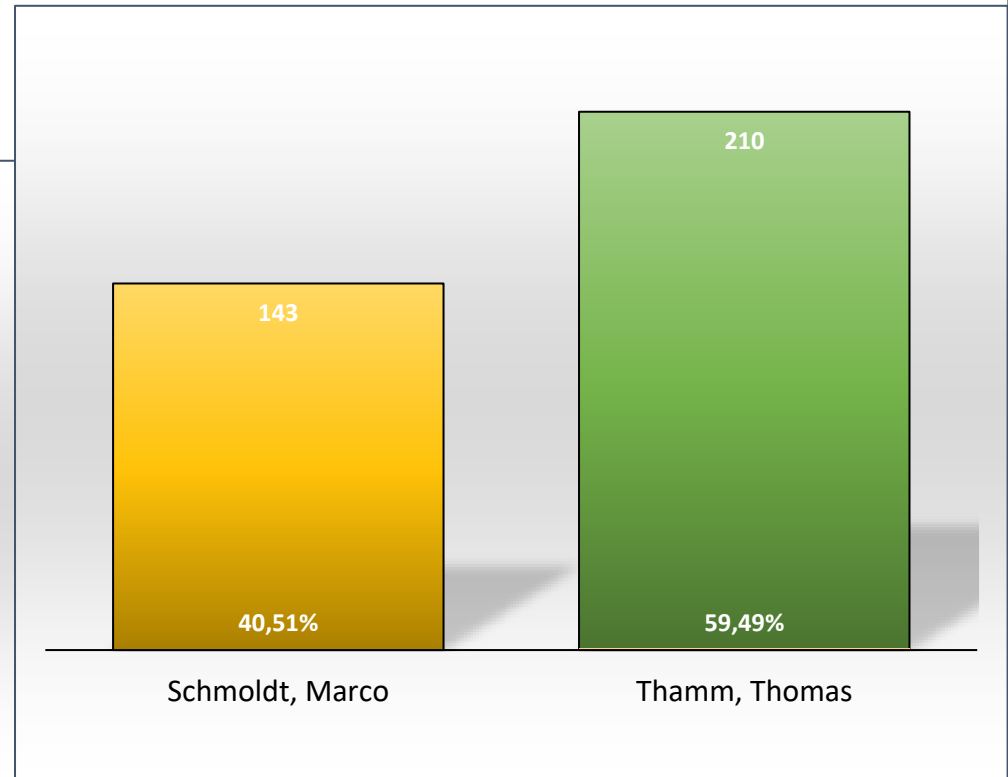

# Gemeinde Bördeland - Salzlandkreis Bürgermeisterwahl Stichwahl am 08.05.2022 - Ergebnisse

## Gesamt Gemeinde Bördeland

Gesamt Gemeinde Bördeland	Zahl	Prozent
Wahlberechtigte	6422	100,00%
Wähler/ Wahlbeteiligung	2133	33,21%
gültige Stimmen	2113	99,06%
ungültige Stimmen	20	0,94%

davon entfielen auf:	Zahl	Prozent
1. Schmoldt, Marco	1537	72,74%
2. Thamm, Thomas	576	27,26%

## Ortsteil Biere

Ortsteil Biere	Zahl	Prozent
Wahlberechtigte	1711	100,00%
Wähler/ Wahlbeteiligung	353	20,63%
gültige Stimmen	353	100,00%
ungültige Stimmen	0	0,00%

davon entfielen auf:	Zahl	Prozent
1. Schmoldt, Marco	143	40,51%
2. Thamm, Thomas	210	59,49%