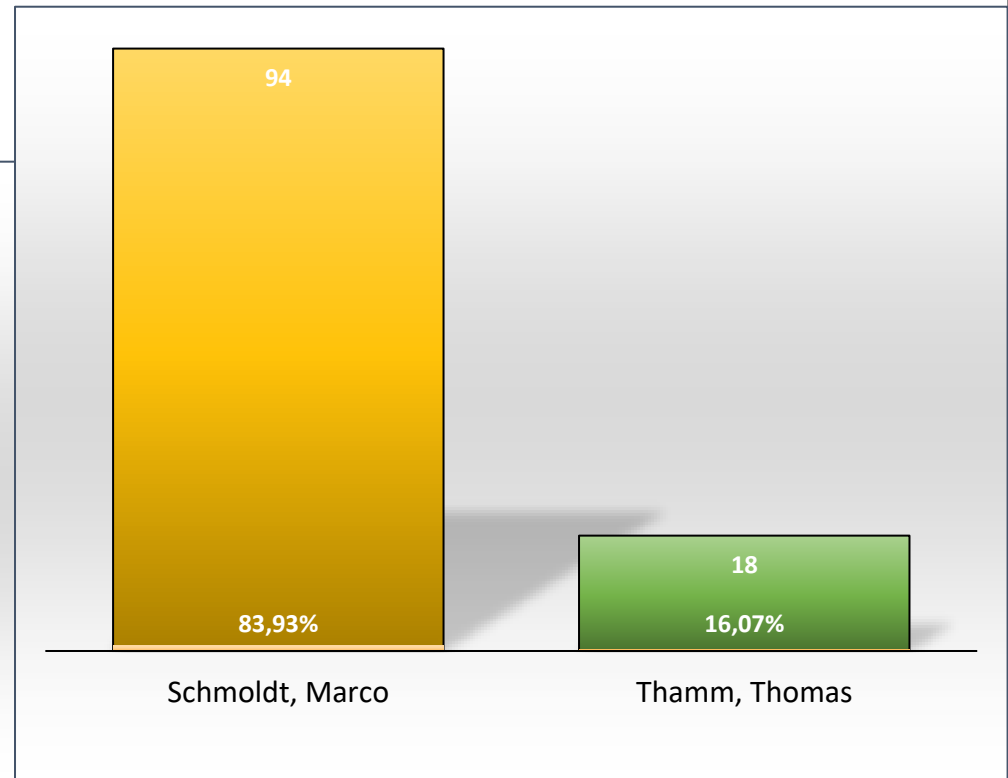

# Gemeinde Bördeland - Salzlandkreis Bürgermeisterwahl Stichwahl am 08.05.2022 - Ergebnisse

## Ortsteil Großmühligen

Ortsteil Großmühligen	Zahl	Prozent
Wahlberechtigte	749	100,00%
Wähler/ Wahlbeteiligung	141	18,83%
gültige Stimmen	141	100,00%
ungültige Stimmen	0	0,00%

davon entfielen auf:	Zahl	Prozent
1. Schmoldt, Marco	124	87,94%
2. Thamm, Thomas	17	12,06%

## Ortsteil Kleinmühligen

Ortsteil Kleinmühligen	Zahl	Prozent
Wahlberechtigte	499	100,00%
Wähler/ Wahlbeteiligung	112	22,44%
gültige Stimmen	112	100,00%
ungültige Stimmen	0	0,00%

davon entfielen auf:		Zahl	Prozent
1.	Schmoldt, Marco	94	83,93%
2.	Thamm, Thomas	18	16,07%