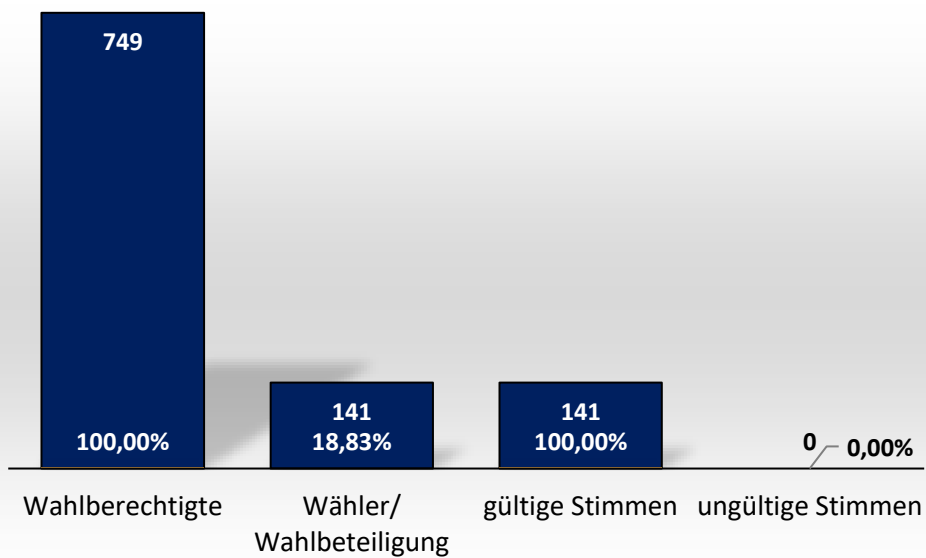

Gemeinde Bördeland - Salzlandkreis Bürgermeisterwahl Stichwahl am 08.05.2022 - Ergebnisse

Ortsteil Großmühligen

Ortsteil Großmühligen	Zahl	Prozent
Wahlberechtigte	749	100,00%
Wähler/ Wahlbeteiligung	141	18,83%
gültige Stimmen	141	100,00%
ungültige Stimmen	0	0,00%

davon entfielen auf:	Zahl	Prozent
1. Schmoldt, Marco	124	87,94%
2. Thamm, Thomas	17	12,06%