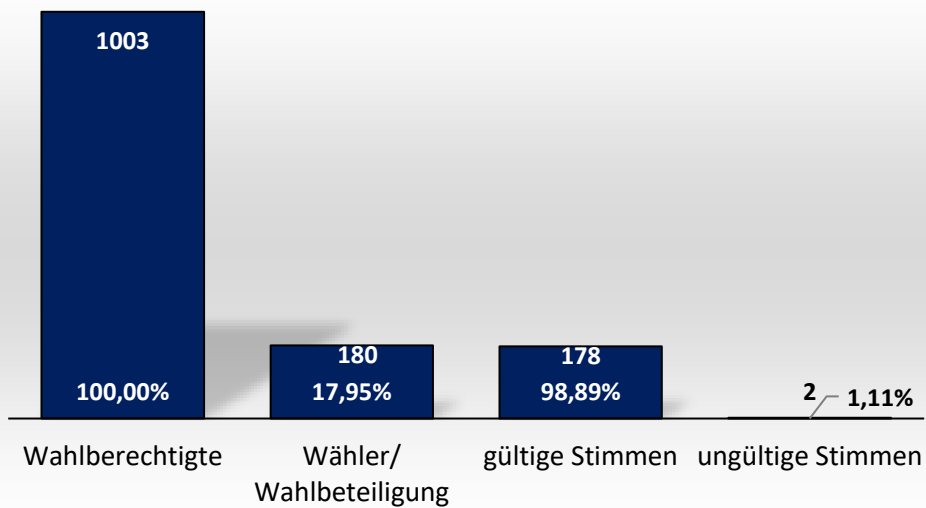

# Gemeinde Bördeland - Salzlandkreis Bürgermeisterwahl Stichwahl am 08.05.2022 - Ergebnisse

## Ortsteil Biere

Ortsteil Biere	Zahl	Prozent
Wahlberechtigte	1711	100,00%
Wähler/ Wahlbeteiligung	353	20,63%
gültige Stimmen	353	100,00%
ungültige Stimmen	0	0,00%

davon entfielen auf:	Zahl	Prozent
1. Schmoldt, Marco	143	40,51%
2. Thamm, Thomas	210	59,49%

## Ortsteil Eggersdorf

Ortsteil Eggersdorf	Zahl	Prozent
Wahlberechtigte	1003	100,00%
Wähler/ Wahlbeteiligung	180	17,95%
gültige Stimmen	178	98,89%
ungültige Stimmen	2	1,11%

davon entfielen auf:	Zahl	Prozent
1. Schmoldt, Marco	141	79,21%
2. Thamm, Thomas	37	20,79%