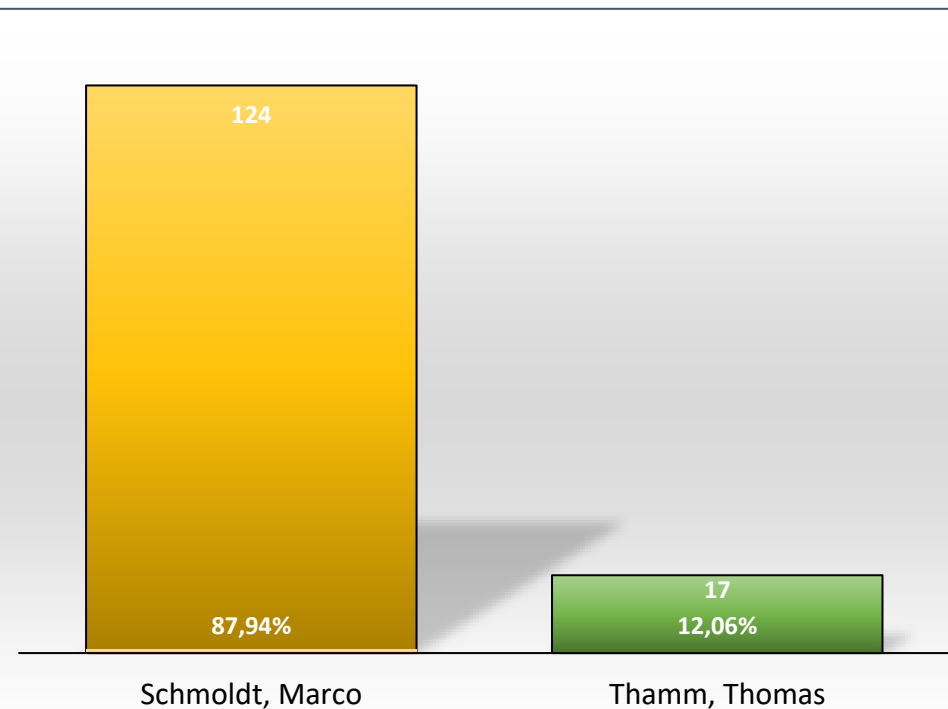

# Gemeinde Bördeland - Salzlandkreis Bürgermeisterwahl Stichwahl am 08.05.2022 - Ergebnisse

## Ortsteil Eickendorf

Ortsteil Eickendorf	Zahl	Prozent
Wahlberechtigte	793	100,00%
Wähler/ Wahlbeteiligung	310	39,09%
gültige Stimmen	309	99,68%
ungültige Stimmen	1	0,32%

davon entfielen auf:	Zahl	Prozent
1. Schmoldt, Marco	294	95,15%
2. Thamm, Thomas	15	4,85%

## Ortsteil Großmühligen

Ortsteil Großmühligen	Zahl	Prozent
Wahlberechtigte	749	100,00%
Wähler/ Wahlbeteiligung	141	18,83%
gültige Stimmen	141	100,00%
ungültige Stimmen	0	0,00%

davon entfielen auf:	Zahl	Prozent
1. Schmoldt, Marco	124	87,94%
2. Thamm, Thomas	17	12,06%