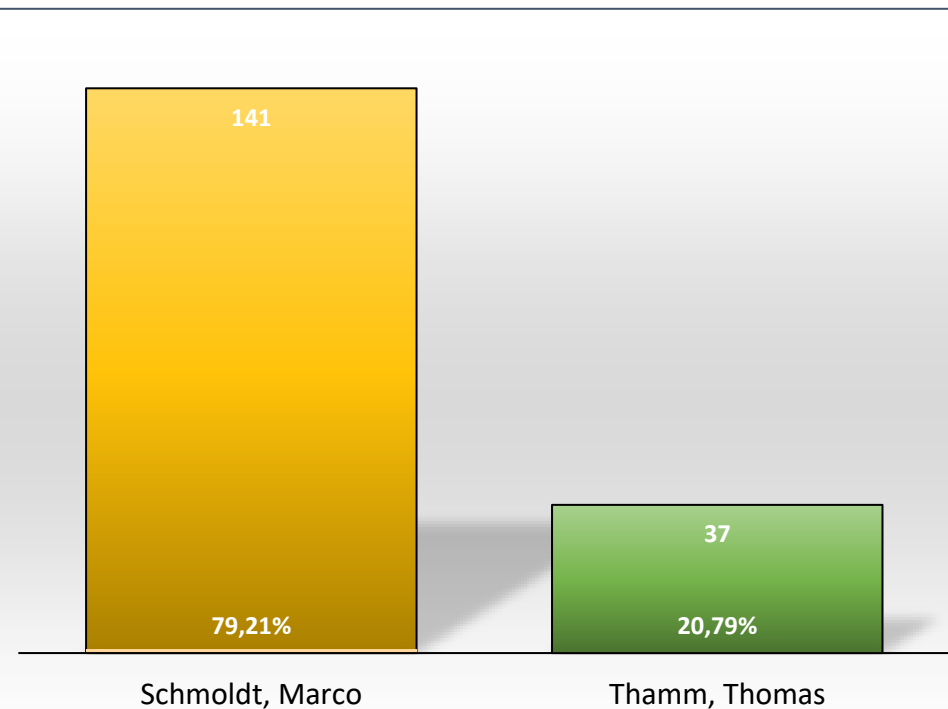

# Gemeinde Bördeland - Salzlandkreis Bürgermeisterwahl Stichwahl am 08.05.2022 - Ergebnisse

## Ortsteil Biere

Ortsteil Biere	Zahl	Prozent
Wahlberechtigte	1711	100,00%
Wähler/ Wahlbeteiligung	353	20,63%
gültige Stimmen	353	100,00%
ungültige Stimmen	0	0,00%

davon entfielen auf:	Zahl	Prozent
1. Schmoldt, Marco	143	40,51%
2. Thamm, Thomas	210	59,49%

## Ortsteil Eggersdorf

Ortsteil Eggersdorf	Zahl	Prozent
Wahlberechtigte	1003	100,00%
Wähler/ Wahlbeteiligung	180	17,95%
gültige Stimmen	178	98,89%
ungültige Stimmen	2	1,11%

davon entfielen auf:	Zahl	Prozent
1. Schmoldt, Marco	141	79,21%
2. Thamm, Thomas	37	20,79%