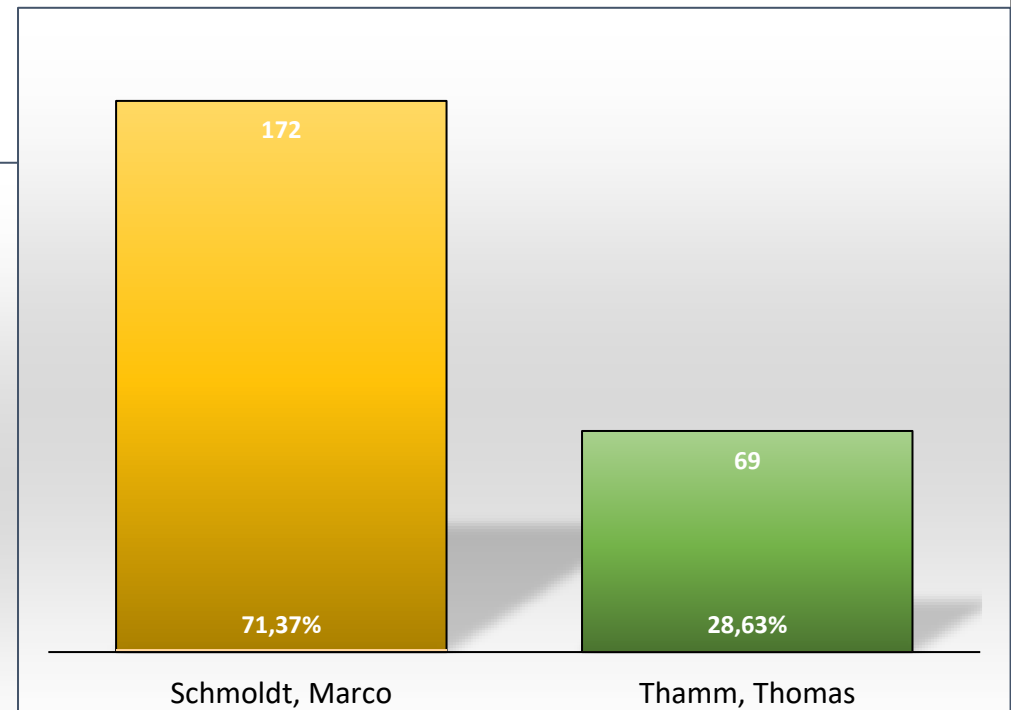

# Gemeinde Bördeland - Salzlandkreis Bürgermeisterwahl Stichwahl am 08.05.2022 - Ergebnisse

## Ortsteil Kleinmühligen

Ortsteil Kleinmühligen	Zahl	Prozent
Wahlberechtigte	499	100,00%
Wähler/ Wahlbeteiligung	112	22,44%
gültige Stimmen	112	100,00%
ungültige Stimmen	0	0,00%

davon entfielen auf:		Zahl	Prozent
1.	Schmoldt, Marco	94	83,93%
2.	Thamm, Thomas	18	16,07%

## Ortsteil Welsleben

Ortsteil Welsleben	Zahl	Prozent
Wahlberechtigte	1467	100,00%
Wähler/ Wahlbeteiligung	242	16,50%
gültige Stimmen	241	99,59%
ungültige Stimmen	1	0,41%

davon entfielen auf:	Zahl	Prozent
1. Schmoldt, Marco	172	71,37%
2. Thamm, Thomas	69	28,63%