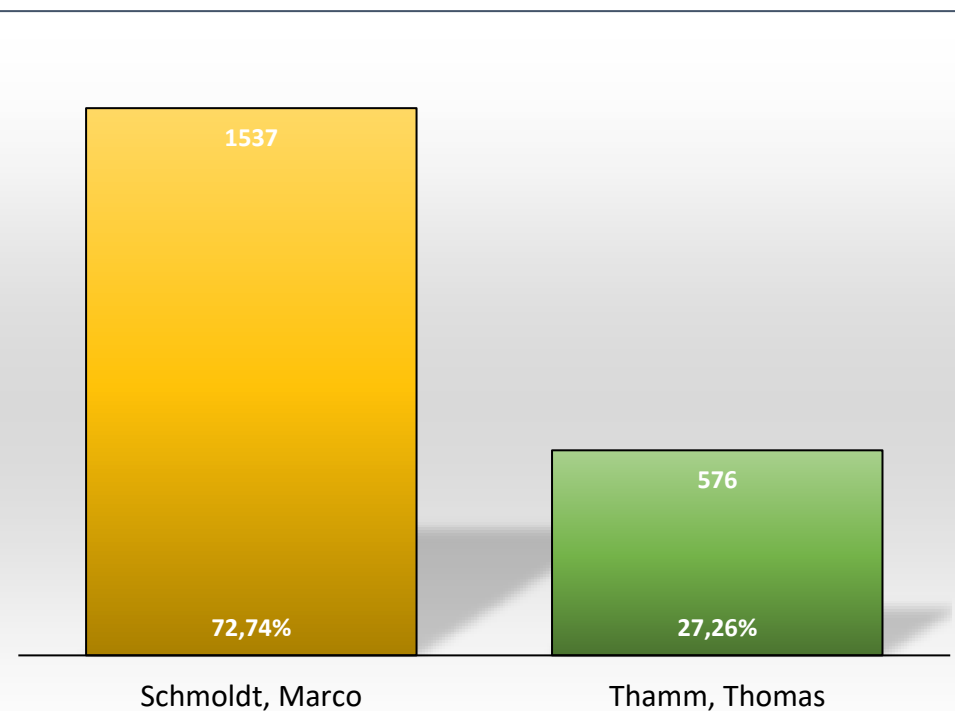

# Gemeinde Bördeland - Salzlandkreis Bürgermeisterwahl Stichwahl am 08.05.2022 - Ergebnisse

## Gesamt Gemeinde Bördeland

Gesamt Gemeinde Bördeland	Zahl	Prozent
Wahlberechtigte	6422	100,00%
Wähler/ Wahlbeteiligung	2133	33,21%
gültige Stimmen	2113	99,06%
ungültige Stimmen	20	0,94%

davon entfielen auf:	Zahl	Prozent
1. Schmoldt, Marco	1537	72,74%
2. Thamm, Thomas	576	27,26%

## Ortsteil Biere

Ortsteil Biere	Zahl	Prozent
Wahlberechtigte	1711	100,00%
Wähler/ Wahlbeteiligung	353	20,63%
gültige Stimmen	353	100,00%
ungültige Stimmen	0	0,00%

davon entfielen auf:	Zahl	Prozent
1. Schmoldt, Marco	143	40,51%
2. Thamm, Thomas	210	59,49%