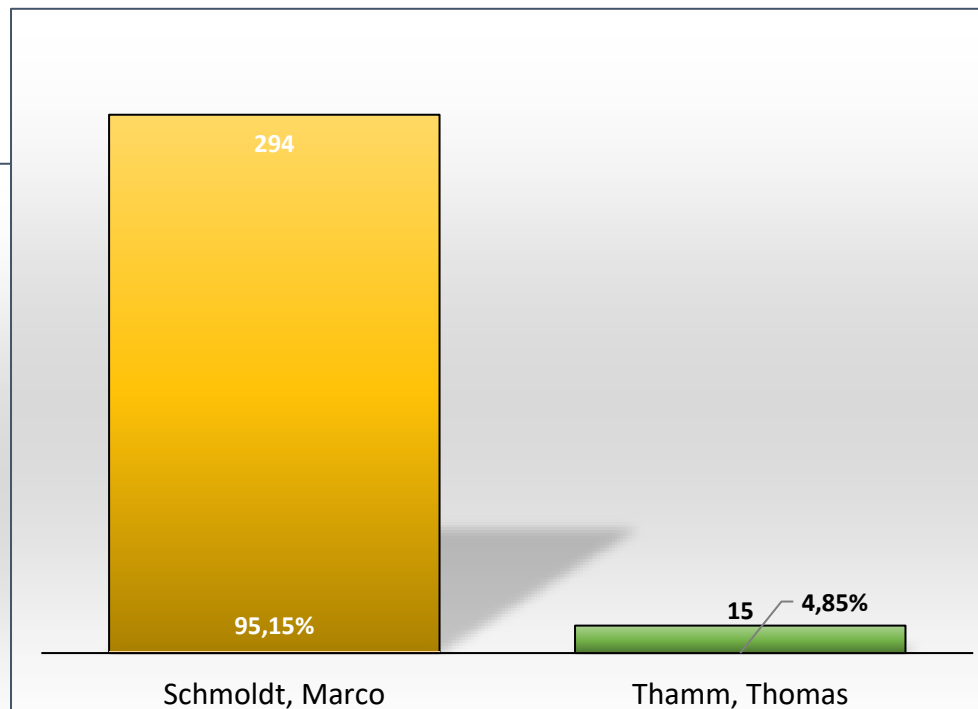

Gemeinde Bördeland - Salzlandkreis Bürgermeisterwahl Stichwahl am 08.05.2022 - Ergebnisse

Ortsteil Eickendorf

Ortsteil Eickendorf	Zahl	Prozent
Wahlberechtigte	793	100,00%
Wähler/ Wahlbeteiligung	310	39,09%
gültige Stimmen	309	99,68%
ungültige Stimmen	1	0,32%

davon entfielen auf:	Zahl	Prozent
1. Schmoldt, Marco	294	95,15%
2. Thamm, Thomas	15	4,85%