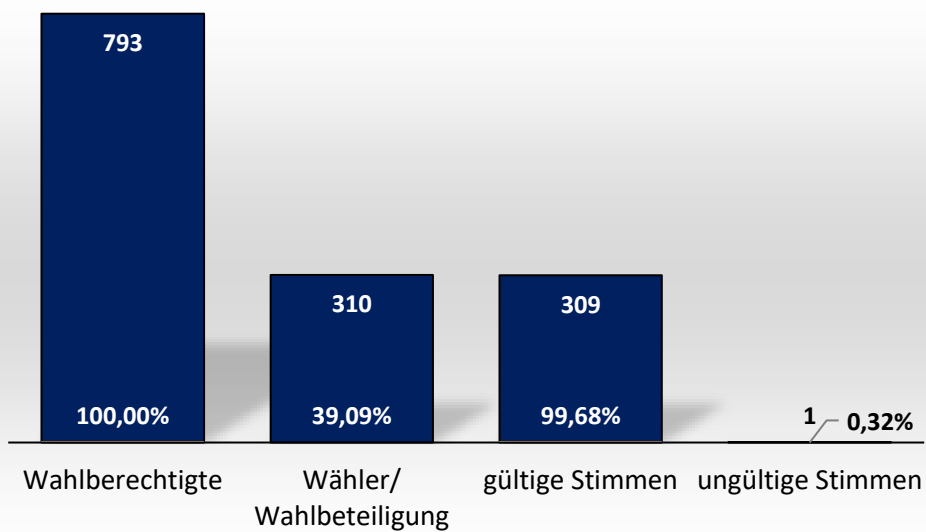

Gemeinde Bördeland - Salzlandkreis Bürgermeisterwahl Stichwahl am 08.05.2022 - Ergebnisse

Ortsteil Eickendorf

Ortsteil Eickendorf	Zahl	Prozent
Wahlberechtigte	793	100,00%
Wähler/ Wahlbeteiligung	310	39,09%
gültige Stimmen	309	99,68%
ungültige Stimmen	1	0,32%

davon entfielen auf:	Zahl	Prozent
1. Schmoldt, Marco	294	95,15%
2. Thamm, Thomas	15	4,85%