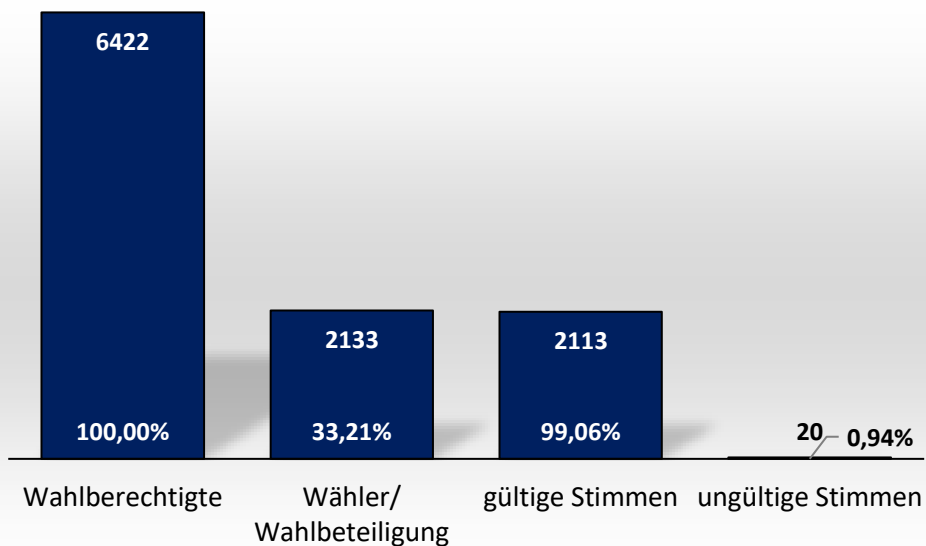

# Gemeinde Bördeland - Salzlandkreis Bürgermeisterwahl Stichwahl am 08.05.2022 - Ergebnisse

## Gesamt Gemeinde Bördeland

Gesamt Gemeinde Bördeland	Zahl	Prozent
Wahlberechtigte	6422	100,00%
Wähler/ Wahlbeteiligung	2133	33,21%
gültige Stimmen	2113	99,06%
ungültige Stimmen	20	0,94%

davon entfielen auf:	Zahl	Prozent
1. Schmoldt, Marco	1537	72,74%
2. Thamm, Thomas	576	27,26%