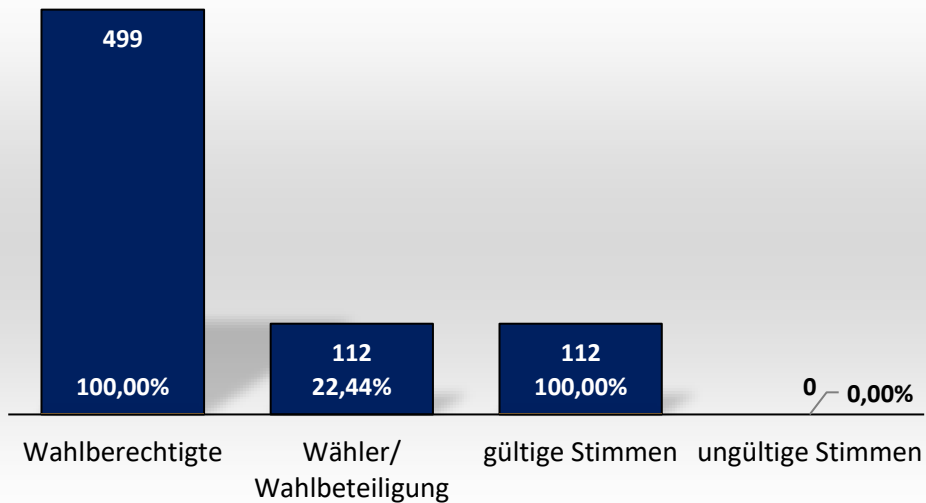

Gemeinde Bördeland - Salzlandkreis Bürgermeisterwahl Stichwahl am 08.05.2022 - Ergebnisse

Ortsteil Kleinmühligen

Ortsteil Kleinmühligen	Zahl	Prozent
Wahlberechtigte	499	100,00%
Wähler/ Wahlbeteiligung	112	22,44%
gültige Stimmen	112	100,00%
ungültige Stimmen	0	0,00%

davon entfielen auf:		Zahl	Prozent
1.	Schmoldt, Marco	94	83,93%
2.	Thamm, Thomas	18	16,07%