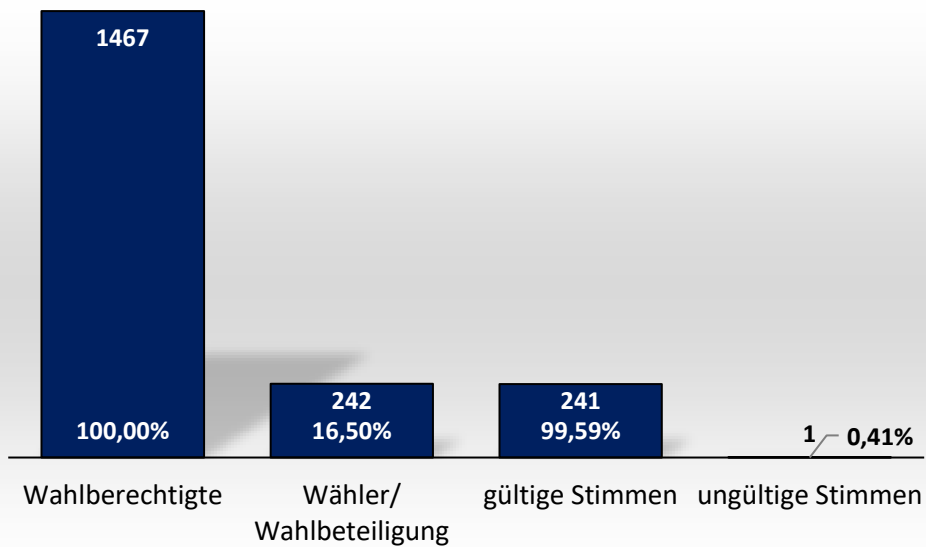

Gemeinde Bördeland - Salzlandkreis Bürgermeisterwahl Stichwahl am 08.05.2022 - Ergebnisse

Ortsteil Welsleben

Ortsteil Welsleben	Zahl	Prozent
Wahlberechtigte	1467	100,00%
Wähler/ Wahlbeteiligung	242	16,50%
gültige Stimmen	241	99,59%
ungültige Stimmen	1	0,41%

davon entfielen auf:	Zahl	Prozent
1. Schmoldt, Marco	172	71,37%
2. Thamm, Thomas	69	28,63%