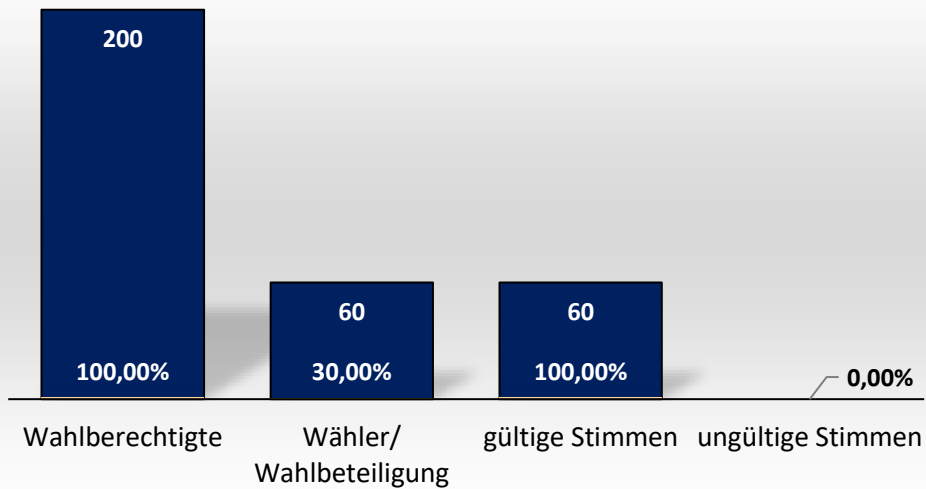

Gemeinde Bördeland - Salzlandkreis Bürgermeisterwahl Stichwahl am 08.05.2022 - Ergebnisse

Ortsteil Zens

Ortsteil Zens	Zahl	Prozent
Wahlberechtigte	200	100,00%
Wähler/ Wahlbeteiligung	60	30,00%
gültige Stimmen	60	100,00%
ungültige Stimmen		0,00%

davon entfielen auf:		Zahl	Prozent
1.	Schmoldt, Marco	45	75,00%
2.	Thamm, Thomas	15	25,00%